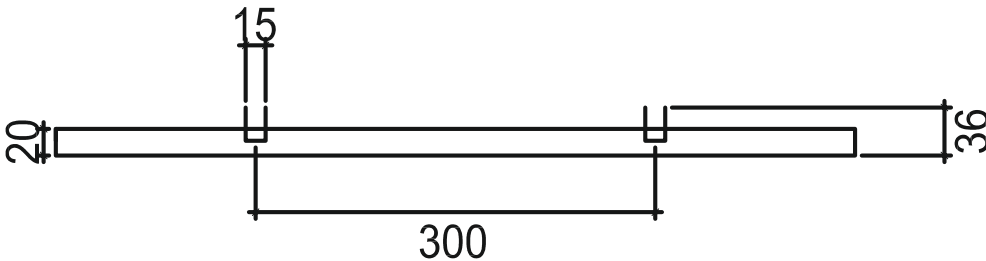

ÖÖŠVOŠQ ÒÀJÿÜVÒT

ÖÖŠVOŠQ ÒÁÏÛVÒT ÁÖÒVÖŠ

Montaj - Installation

Montaj Aksesuarları - Accessories for Installation

m ² Sarfiyat Tablosu / Components Per sq.m	Birim / Unit	Miktar / Quantity	Panel / Panel
Taşıyıcı Kanal / Suspension Channel	mt	0,80	600 x 1200
Taşıyıcı Ekleme Parçası / Suspension Channel Splice	ad	0,28	600 x 1200
Taşıyıcı Birleşim Klipsi / Spring	ad	5,56	600 x 1200
Askı Tiji / Rod	ad	0,80	600 x 1200
Panel Destek Profili / Panel Support Profile	ad	5,56	600 x 1200

Delta Line / h: 20

a	h
30	20
50	20
60	20
75	20
100	20
120	20
150	20

Delta Line / h: 30

a	h
30	30
50	30
60	30
75	30
100	30
120	30
150	30