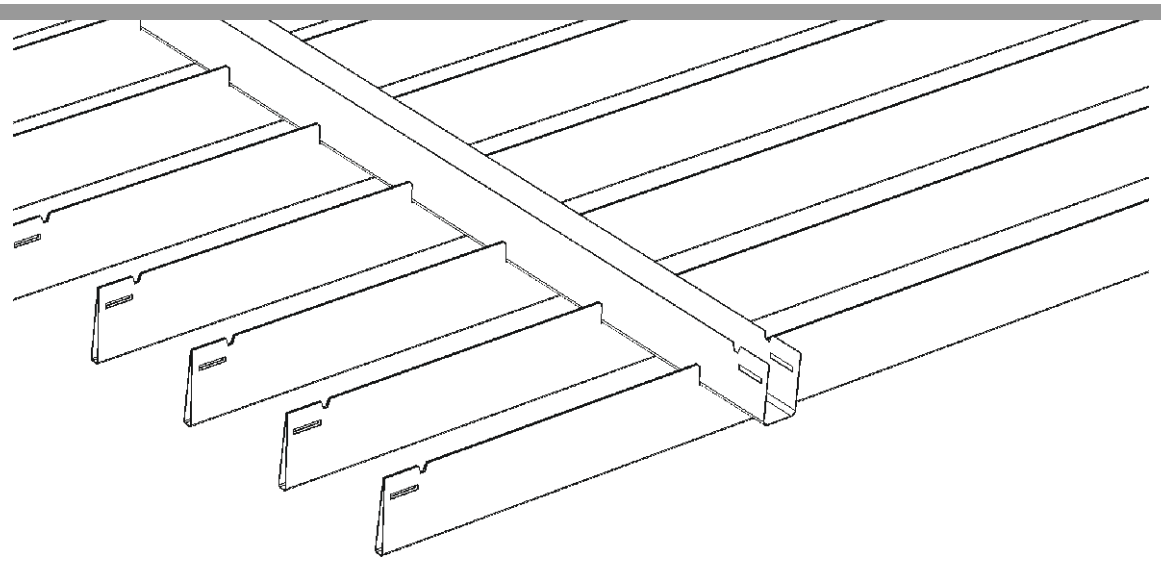

ÖÖŠVOŠQ ÒÀJÿÜVÒT

ÖÖŠVOŠQ ÒÁÏÛVÒT ÁÖÒVÖŠ

Montaj - Installation

Montaj Aksesuarları - Accessories for Installation

m ² Sarfiyat Tablosu / Components Per sq.m	Birim / Unit	Miktar / Quantity	Panel / Panel
Taşıyıcı Kanal / Suspension Channel	mt	0,80	600 x 1200
Taşıyıcı Ekleme Parçası / Suspension Channel Splice	ad	0,28	600 x 1200
Taşıyıcı Birleşim Klipsi / Spring	ad	5,56	600 x 1200
Askı Tiji / Rod	ad	0,80	600 x 1200
Panel Destek Profili / Panel Support Profile	ad	5,56	600 x 1200

Delta Line / h: 20

a	h
30	20
50	20
60	20
75	20
100	20
120	20
150	20

Delta Line / h: 30

a	h
30	30
50	30
60	30
75	30
100	30
120	30
150	30