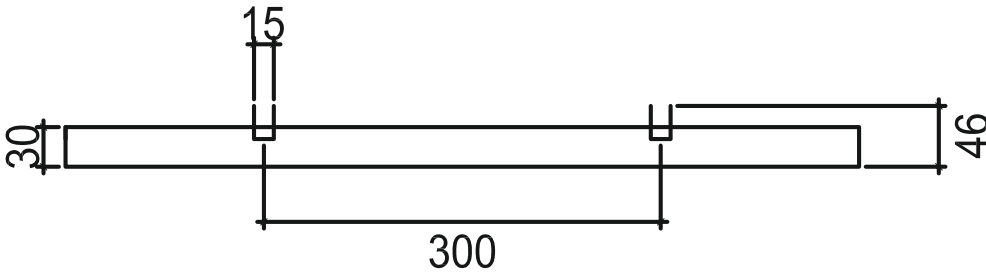

ÖÖŠVOŠQ ÒÀJÿÜVÒT

ÖÖŠVOŠQ ÒÁÏÛVÒT ÁÖÒVÖŠ

Montaj - Installation

Montaj Aksesuarları - Accessories for Installation

m ² Sarfiyat Tablosu / Components Per sq.m	Birim / Unit	Miktar / Quantity	Panel / Panel
Taşıyıcı Kanal / Suspension Channel	mt	0,80	600 x 1200
Taşıyıcı Ekleme Parçası / Suspension Channel Splice	ad	0,28	600 x 1200
Taşıyıcı Birleşim Klipsi / Spring	ad	5,56	600 x 1200
Askı Tiji / Rod	ad	0,80	600 x 1200
Panel Destek Profili / Panel Support Profile	ad	5,56	600 x 1200

Delta Line / h: 20

a	h
30	20
50	20
60	20
75	20
100	20
120	20
150	20

Delta Line / h: 30

a	h
30	30
50	30
60	30
75	30
100	30
120	30
150	30