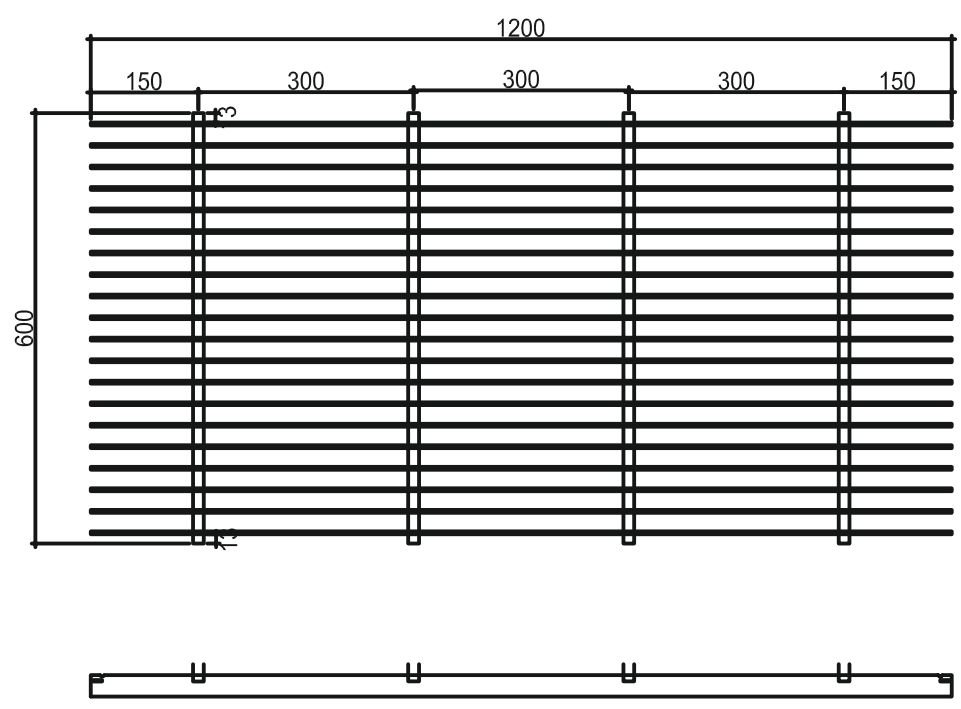

ÖÖŠVOŠQ ÒÀJÿÜVÒT

ÖÖŠVOŠQ ÒÁÏÛVÒT ÁÖÒVÖŠ

Montaj - Installation

Montaj Aksesuarları - Accessories for Installation

m ² Sarfiyat Tablosu / Components Per sq.m	Birim / Unit	Miktar / Quantity	Panel / Panel
Taşıyıcı Kanal / Suspension Channel	mt	0,80	600 x 1200
Taşıyıcı Ekleme Parçası / Suspension Channel Splice	ad	0,28	600 x 1200
Taşıyıcı Birleşim Klipsi / Spring	ad	5,56	600 x 1200
Askı Tiji / Rod	ad	0,80	600 x 1200
Panel Destek Profili / Panel Support Profile	ad	5,56	600 x 1200

Delta Line / h: 20

a	h
30	20
50	20
60	20
75	20
100	20
120	20
150	20

Delta Line / h: 30

a	h
30	30
50	30
60	30
75	30
100	30
120	30
150	30