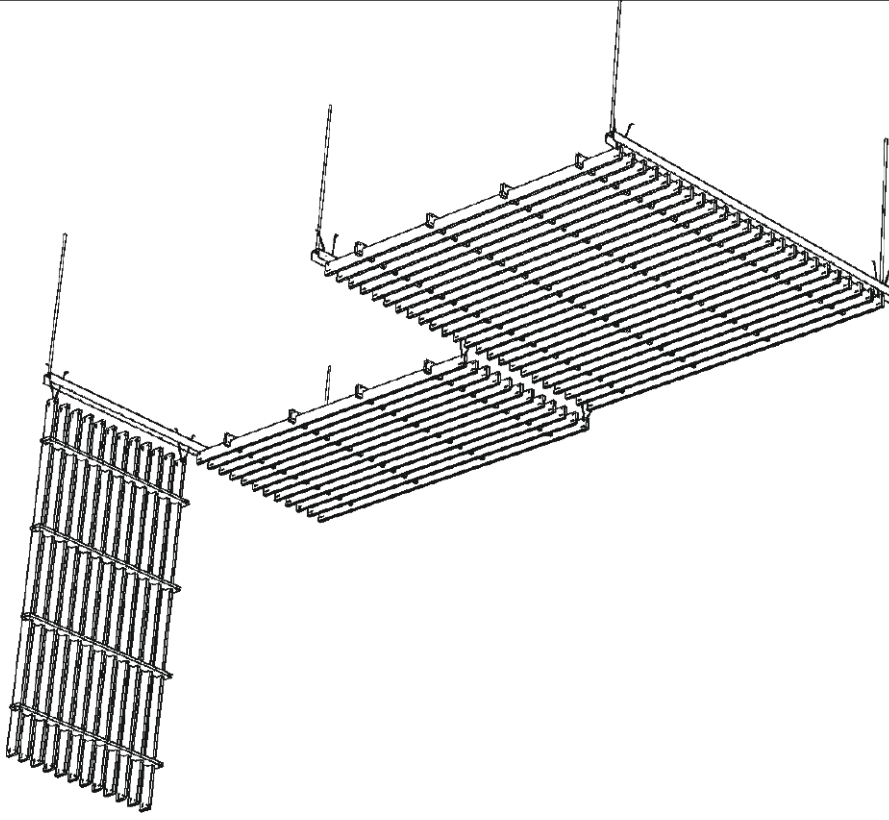

ÖÖŠVOŠQ ÒÀJÿÜVÒT

ÖÖŠVOŠQ ÒÁÏÛVÒT ÁÖÒVÖŠ

Montaj - Installation

Montaj Aksesuarları - Accessories for Installation

m ² Sarfiyat Tablosu / Components Per sq.m	Birim / Unit	Miktar / Quantity	Panel / Panel
Taşıyıcı Kanal / Suspension Channel	mt	0,80	600 x 1200
Taşıyıcı Ekleme Parçası / Suspension Channel Splice	ad	0,28	600 x 1200
Taşıyıcı Birleşim Klipsi / Spring	ad	5,56	600 x 1200
Askı Tiji / Rod	ad	0,80	600 x 1200
Panel Destek Profili / Panel Support Profile	ad	5,56	600 x 1200

Delta Line / h: 20

a	h
30	20
50	20
60	20
75	20
100	20
120	20
150	20

Delta Line / h: 30

a	h
30	30
50	30
60	30
75	30
100	30
120	30
150	30