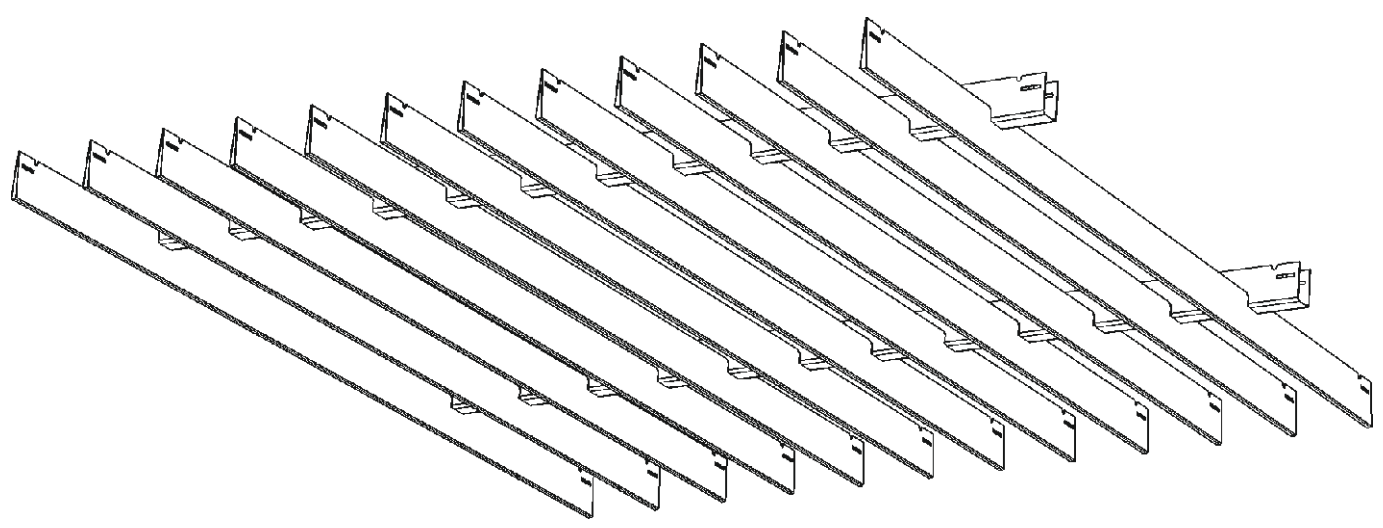

ÖÖŠVOŠQ ÒÀJÿÜVÒT

ÖÖŠVOŠQ ÒÁÏÛVÒT ÁÖÒVÖŠ

Montaj - Installation

Montaj Aksesuarları - Accessories for Installation

m ² Sarfiyat Tablosu / Components Per sq.m	Birim / Unit	Miktar / Quantity	Panel / Panel
Taşıyıcı Kanal / Suspension Channel	mt	0,80	600 x 1200
Taşıyıcı Ekleme Parçası / Suspension Channel Splice	ad	0,28	600 x 1200
Taşıyıcı Birleşim Klipsi / Spring	ad	5,56	600 x 1200
Askı Tiji / Rod	ad	0,80	600 x 1200
Panel Destek Profili / Panel Support Profile	ad	5,56	600 x 1200

Delta Line / h: 20

a	h
30	20
50	20
60	20
75	20
100	20
120	20
150	20

Delta Line / h: 30

a	h
30	30
50	30
60	30
75	30
100	30
120	30
150	30