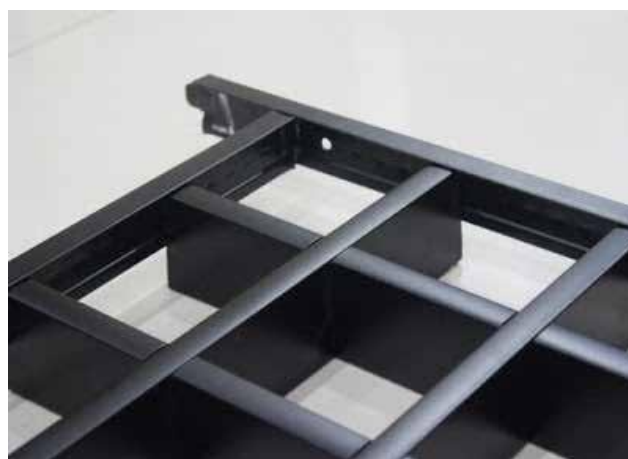

העבודה 7 ראש העין | www.scorp.co.il | 0747015099