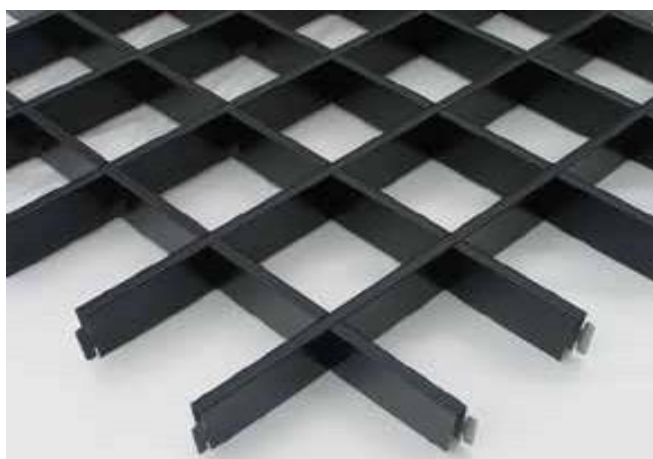

העבודה 7 ראש העין | www.scorp.co.il | 0747015099