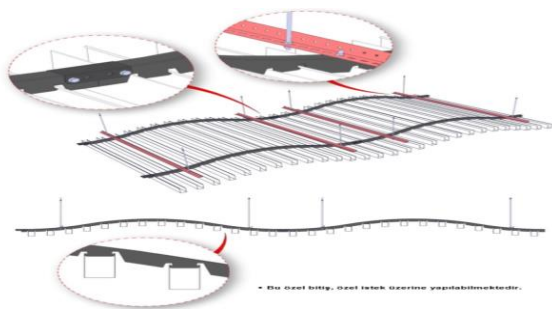

### תיאור כללי:

אריח מתכת פח / אלומיניום בצורת U , ניתן להזמין ברוחב וגובה לפי בחירת אדריכל , מגיע בגוונים של עץ אך ניתן להזמין צבוע על פי מניפת RAL , תקרה מושלמת להסתרת מערכות (מים , חשמל ועוד).

ניתן לקבל את המערכת מעוקלת ובסדר הנחה לא רציף MULTI PANELS

### יישומים:

משרדים , בתי קולנוע , בתי קפה , מסעדות , מוסדות וכל חלל פנימי .

### יתרונות:

- מגוון רחב של אפשרויות ייצור לפי דרישה בנוסף לליין קטלוג חברה.
- מגיע במגוון של צבעים לפי מניפת RAL
- מגוון רחב מאוד של דגמים ועוביים
- חומר ידיותי לסביבה.
- התקנה פשוטה.

### מפרט טכני:

- רוחב הלמלה 36 מ"מ אורך עד 3000 מ"מ
- עובי פח / אלומיניום 0.5 מ"מ
- מערכת תליה ייחודית מפלדה
- צביעה אלקטרוסטטית 60 מיקרון לפחות
- ניתן לייצר גדלים נוספים על פי דרישה

סקורפ בע"מ | העבודה 7 ראש העין | [www.scorp.co.il](http://www.scorp.co.il) | 0747015099