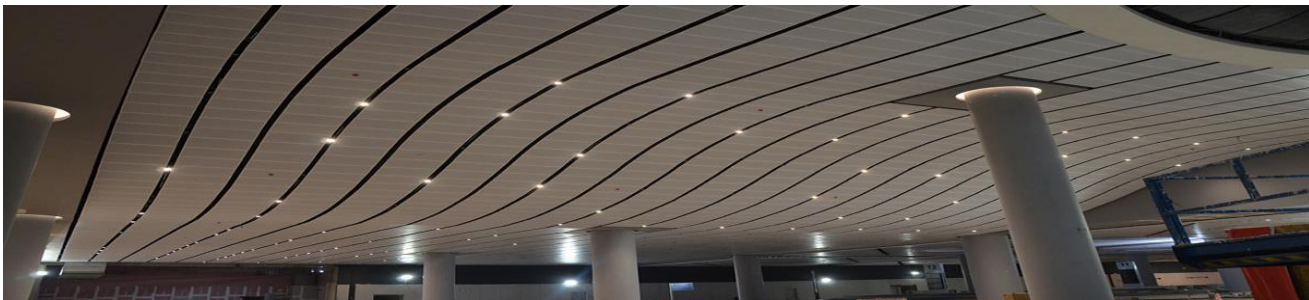

### יישומים:

משרדים, בתי קולנוע, בתי קפה, מסעדות, מוסדות וכל חלל פנימי.

### מפרט טכני:

- מידות סטנדרטיות 120X60 ס"מ ו 60X60 ס"מ
- מערכת תליה ייחודית
- חירוים: 0.8 מ"מ / 1.5 מ"מ / 2.2 מ"מ ורנדומלי
- גיזה שחור מסוג SOUNDTEX

נתונים אקוסטיים: תלוי בסוג החירור - NRC ממוצע 0.75 וניתן להוסיף בידוד לשיפור האקוסטיקה